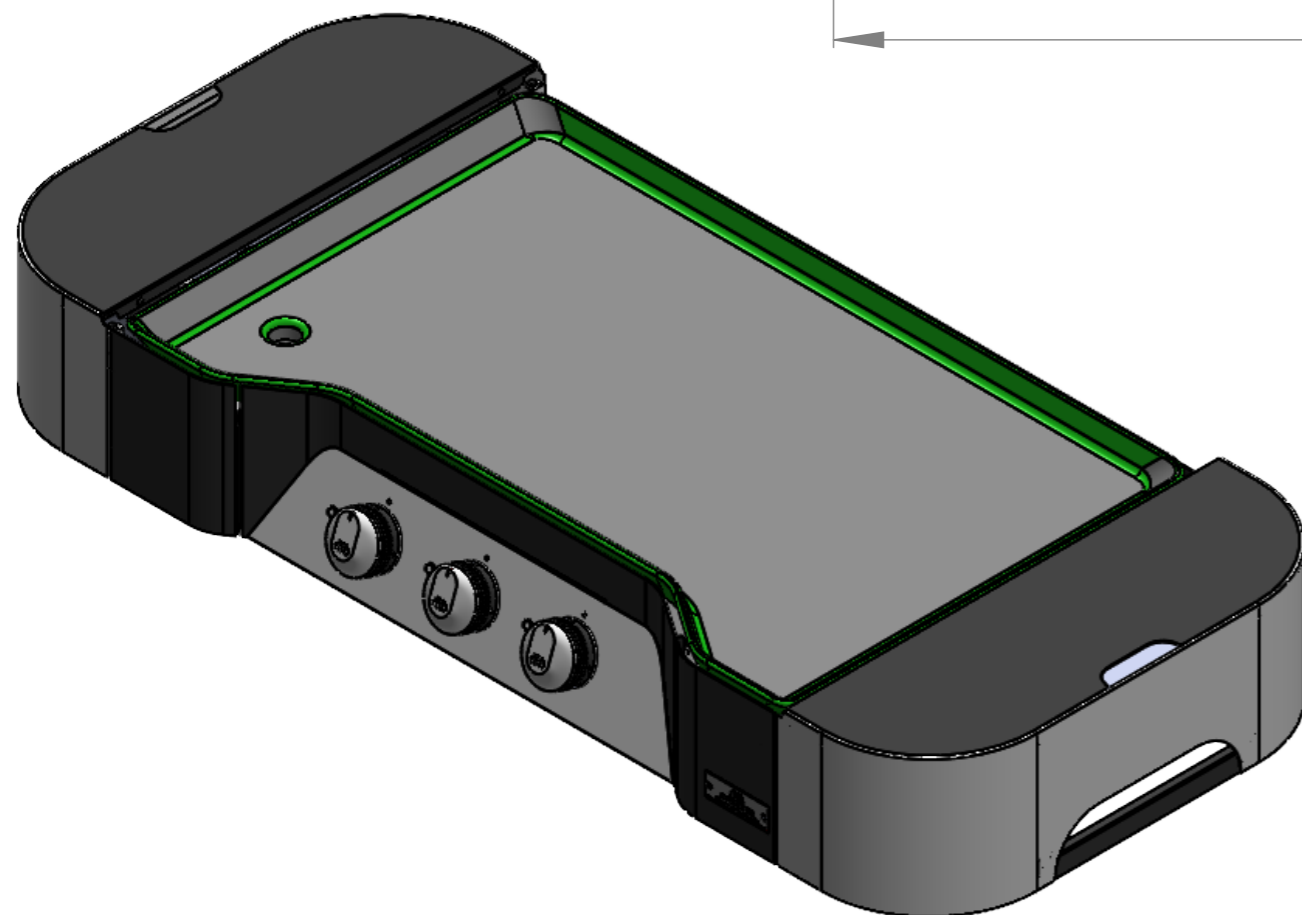

C			
B			
A	05/06/2024	D.ROT	1° édition
Indice	Date	Dessinateur	MODIFICATIONS
			Ensemble :
			Exclusive 375 XL Gaz à poser
			Echelle : 1:5
Matière :		Réf : PLXG375XLD	Indice : A
<small>Ce plan est la propriété exclusive de la société LE MARQUIER et ne peut être ni reproduit ni communiqué à des tiers sans autorisation écrite.</small>			

C			
B			
A	05/06/2024	D.ROT	1 ^o édition
Indice	Date	Dessinateur	MODIFICATIONS
			Ensemble :
			Exclusive 375 XL Gaz à poser
Matière :			Echelle : 1:4
		Réf : PLXG375XLD	Indice : A

Ce plan est la propriété exclusive de la société LE MARQUIER et ne peut être ni reproduit ni communiqué à des tiers sans autorisation écrite.