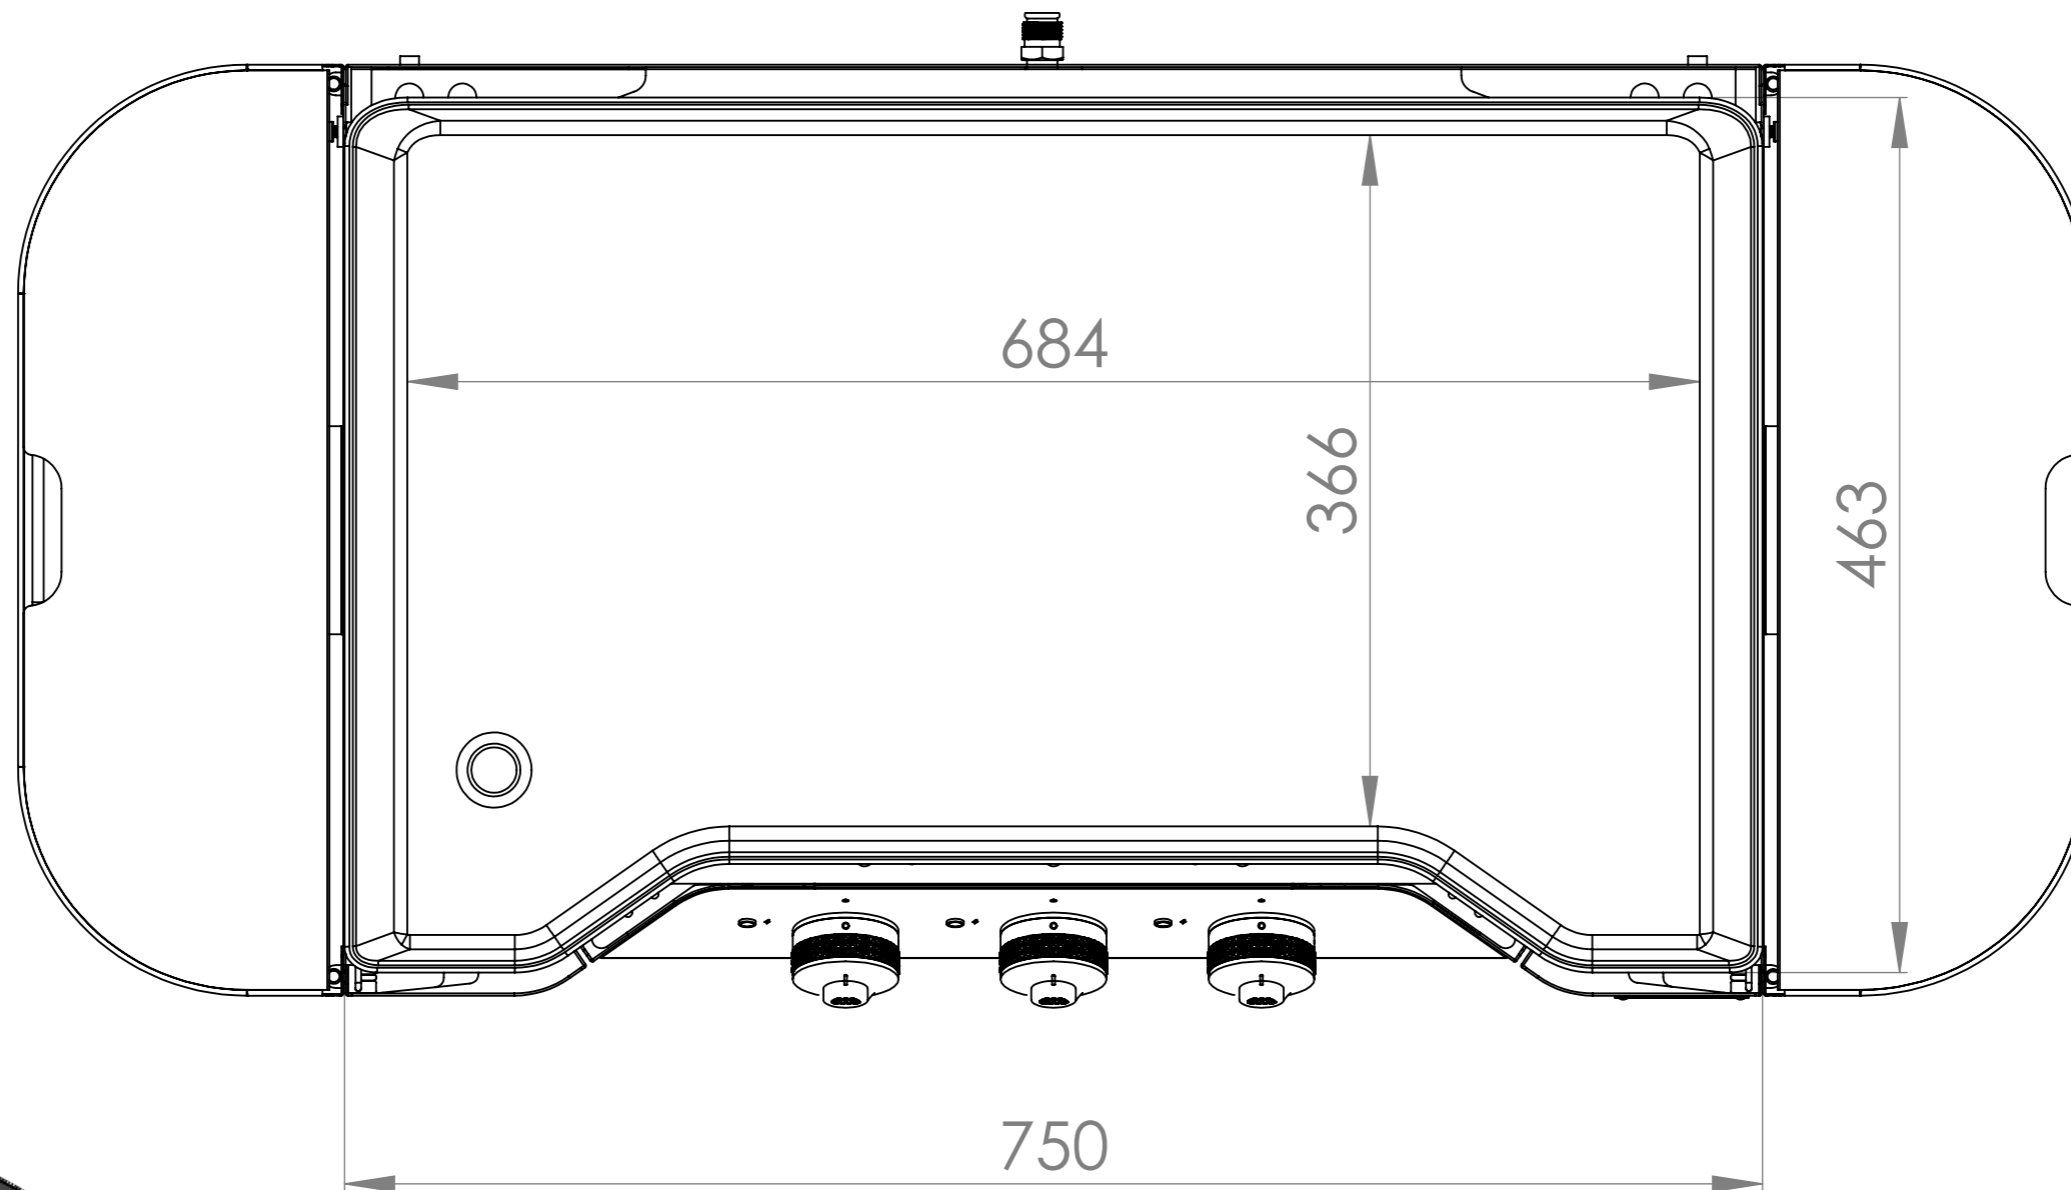

C			
B			
A	05/06/2024	D.ROT	1° édition
Indice	Date	Dessinateur	MODIFICATIONS
			Ensemble :
			Exclusive 375 XL Gaz à poser
			Echelle : 1:5
Matière :		Réf : PLXG375XLD	Indice : A
<small>Ce plan est la propriété exclusive de la société LE MARQUIER et ne peut être ni reproduit ni communiqué à des tiers sans autorisation écrite.</small>			

C			
B			
A	05/06/2024	D.ROT	1 ^o édition
Indice	Date	Dessinateur	MODIFICATIONS
			Ensemble :
			Exclusive 375 XL Gaz à poser
Matière :			Echelle : 1:4
		Réf : PLXG375XLD	Indice : A

Ce plan est la propriété exclusive de la société LE MARQUIER et ne peut être ni reproduit ni communiqué à des tiers sans autorisation écrite.