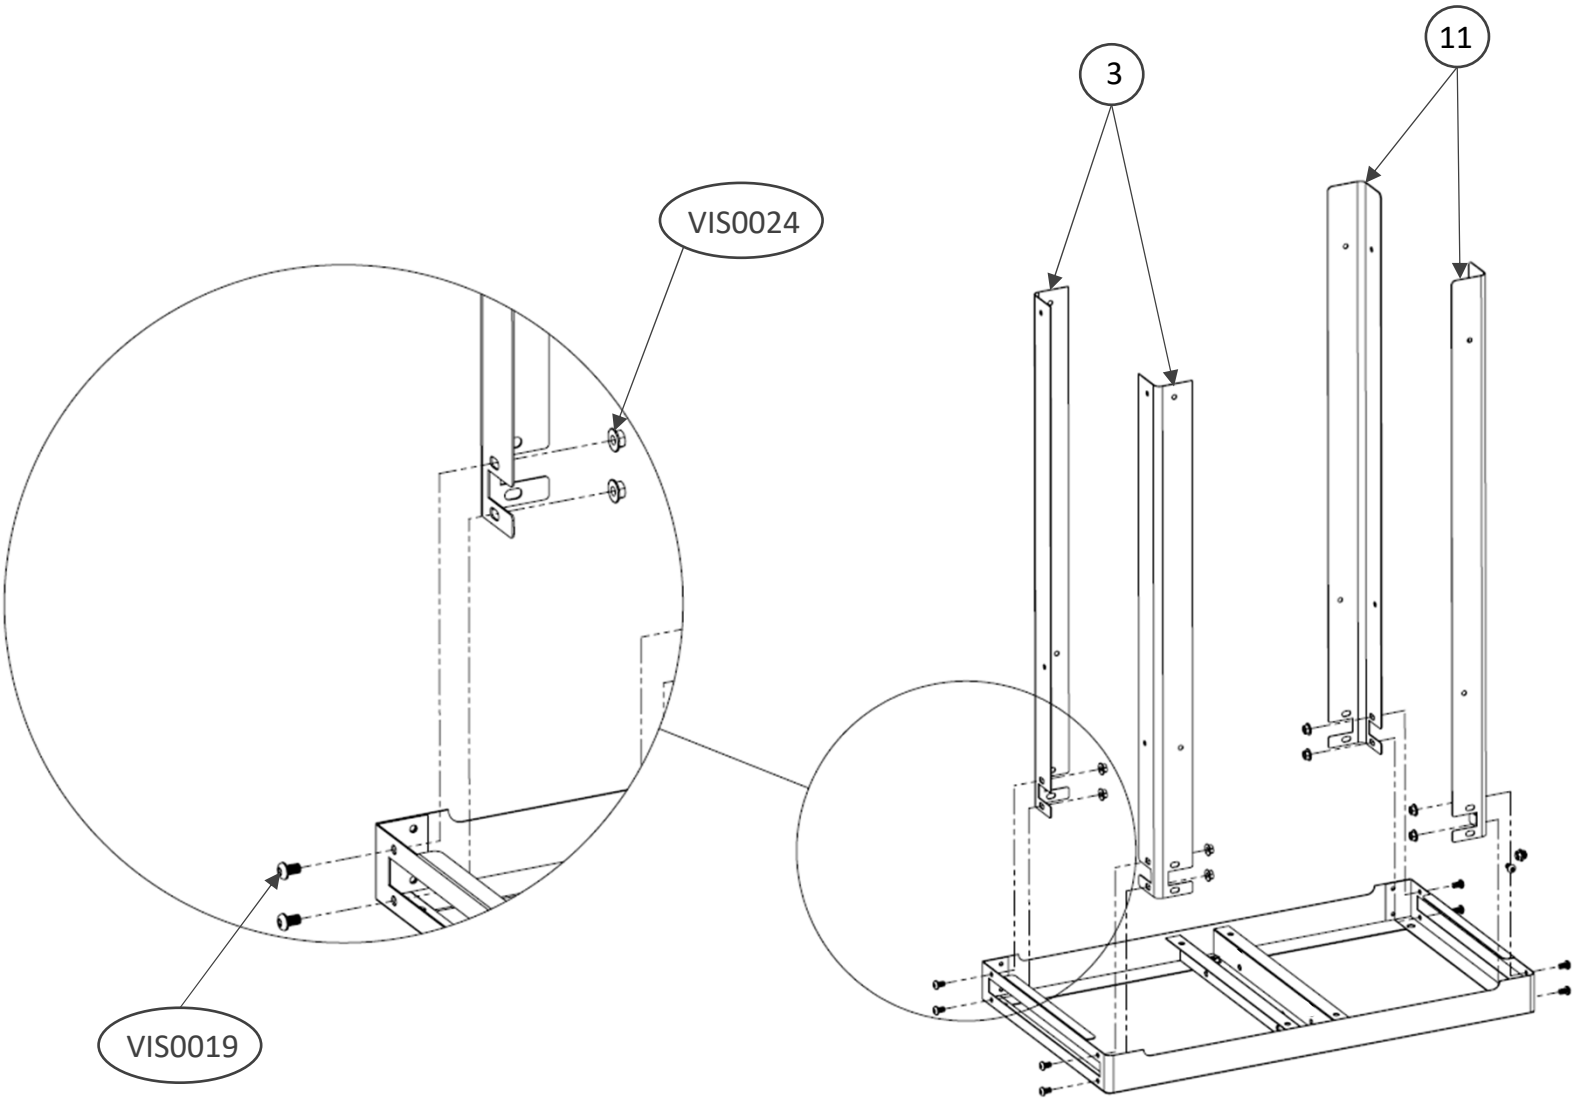

Pièces incluses

Supplied parts / Meegeleverde onderdelen :

N° Repère	Réf. Pièce	Description	Qté
1	13 75 001 A I	Plateau supérieur	1
2	13 75 006 A I	Fixation Tablettes	2
3	13 75 004 A I	Pieds courts	2
4	13 75 005 A I	Tablette	2
5	COM 0178	Roue Ø180	2
6	19 54 026 A	Baguette Rideau COM0263	2
7	19 54 025 A	Toile Rideau COM0263	1
8	COM 0195	Enjoliveur pour roue Ø180	2
9	POC 0027	Pochette Kit Axe Roue Desserte/Chariot Pure et Chariot Tout inox	1
10	13 75 003 C I	Plateau inférieur	1
11	13 75 002 A I	Pieds longs	2
12	13 75 008 B I	Porte-épices	1
13	POC 0028	Pochette de vis chariot Inox La Plancha INOX	1

POC0028

POC0027

Montage Assembly / Montage :

1.

Repliez les pattes à l'aide de la clé

2. 4x  4x 

3.

8 x

8 x

4.

4 x 

4 x 

5. 8 x VIS0019  8 x VIS0024  4 x VIS0018  4 x VIS0023 

6.

7. Retirer les pieds de la plancha

8. 4 x 