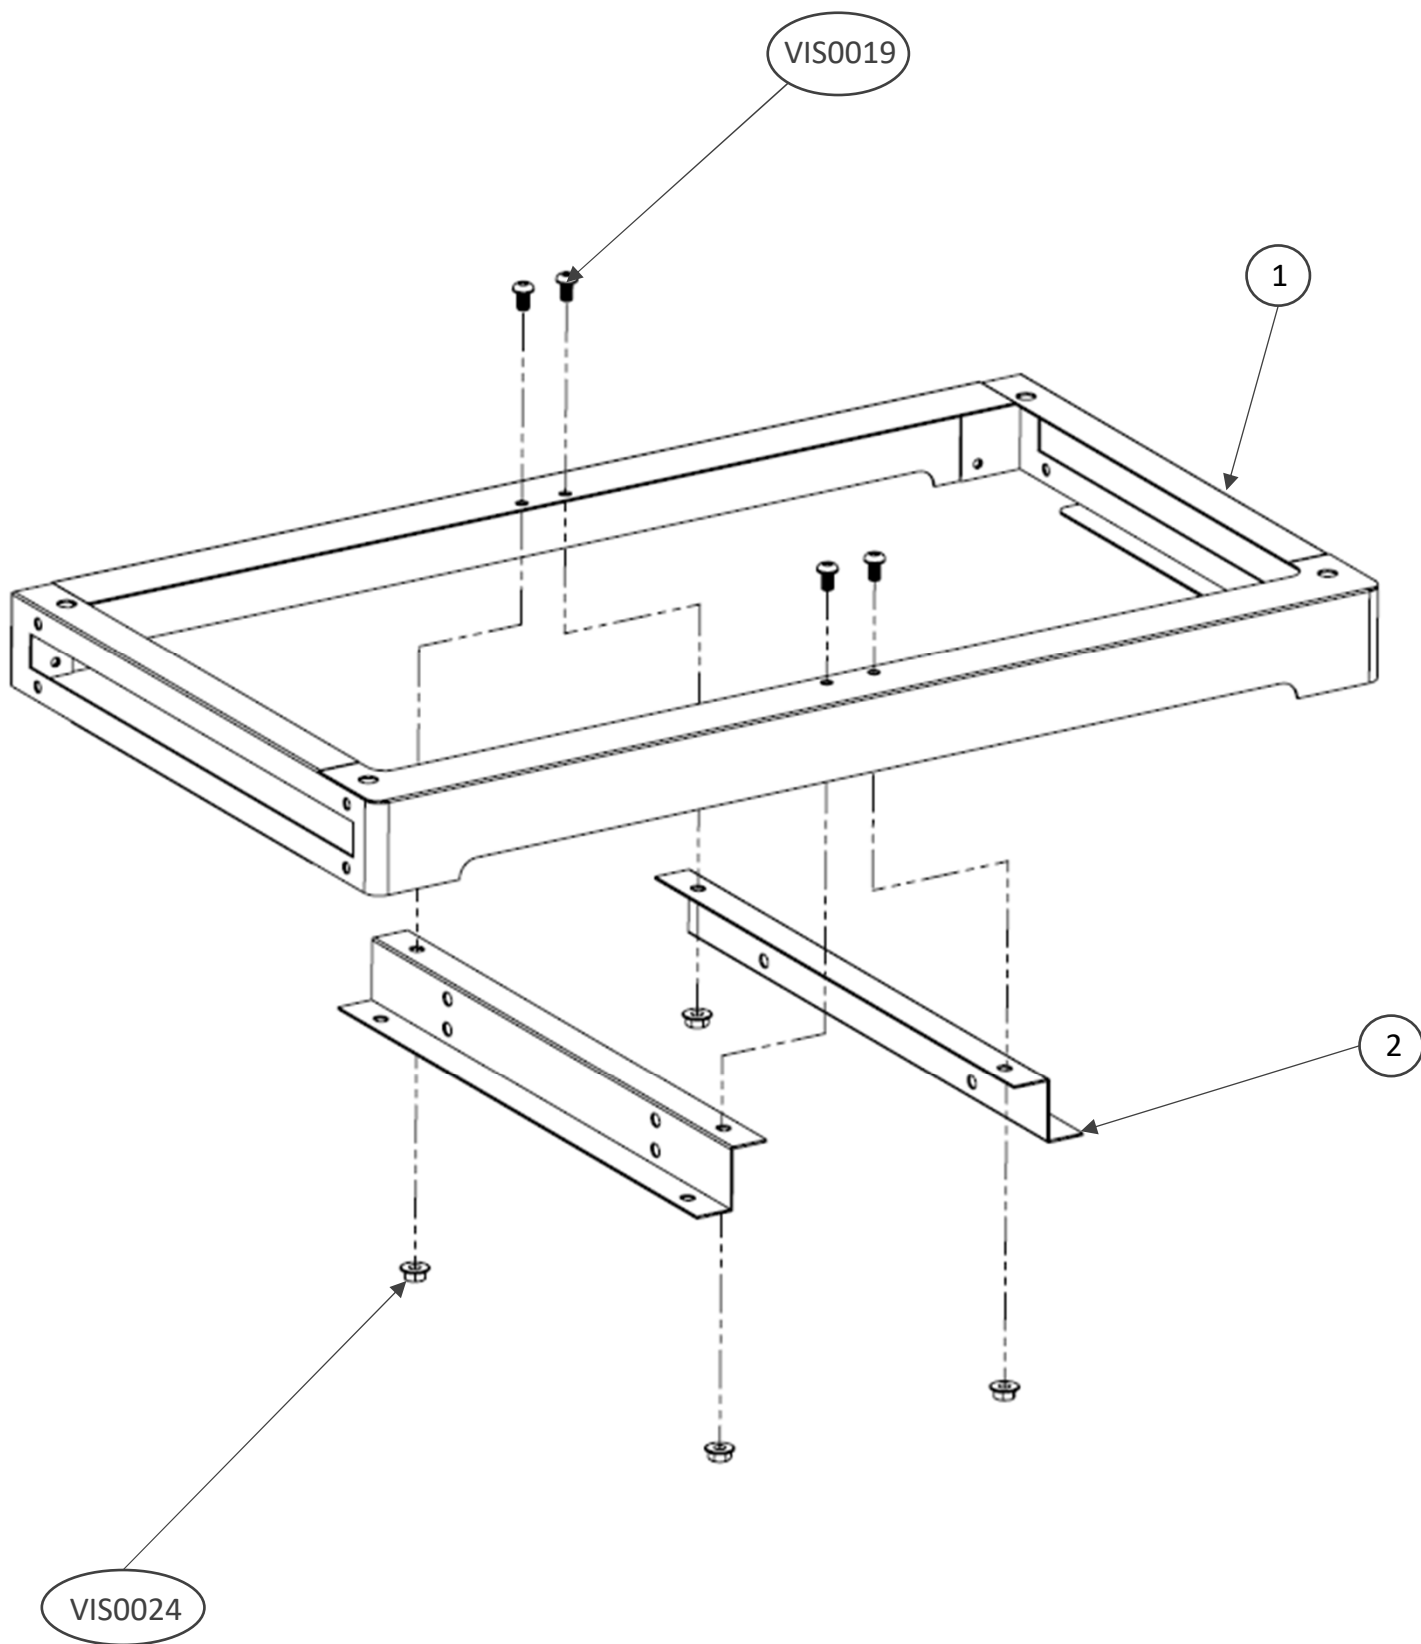

Pièces incluses

Supplied parts / Meegeleverde onderdelen :

N° Repère	Réf. Pièce	Description	Qté
1	13 75 001 A I	Plateau supérieur	1
2	13 75 006 A I	Fixation Tablettes	2
3	13 75 004 A I	Pieds courts	2
4	13 75 005 A I	Tablette	2
5	COM 0178	Roue Ø180	2
6	19 54 026 A	Baguette Rideau COM0263	2
7	19 54 025 A	Toile Rideau COM0263	1
8	COM 0195	Enjoliveur pour roue Ø180	2
9	POC 0027	Pochette Kit Axe Roue Desserte/Chariot Pure et Chariot Tout inox	1
10	13 75 003 C I	Plateau inférieur	1
11	13 75 002 A I	Pieds longs	2
12	13 75 008 B I	Porte-épices	1
13	POC 0028	Pochette de vis chariot Inox La Plancha INOX	1

POC0028

POC0027

Montage Assembly / Montage :

1.

Repliez les pattes à l'aide de la clé

2. 4x  4x 

3.

8 x

8 x

4.

4 x 

4 x 

5. 8 x VIS0019  8 x VIS0024  4 x VIS0018  4 x VIS0023 

6.

7. Retirer les pieds de la plancha

8. 4 x 