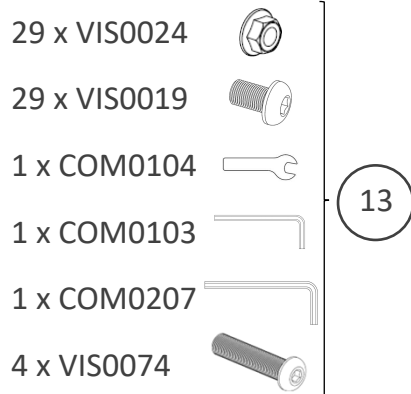

N° Repère	Réf. Pièce	Description	Qté
1	13 75 001 A I	Plateau supérieur	1
2	13 75 006 A I	Fixation Tablettes	2
3	13 75 004 A I	Pieds courts	2
4	13 75 005 A I	Tablette	2
5	COM 0178	Roue Ø180	2
6	19 54 026 A	Baguette Rideau COM0263	2
7	19 54 025 A	Toile Rideau COM0263	1
8	COM 0195	Enjoliveur pour roue Ø180	2
9	POC 0027	Pochette Kit Axe Roue Desserte/Chariot Pure et Chariot Tout inox	1
10	13 75 003 C I	Plateau inférieur	1
11	13 75 002 A I	Pieds longs	2
12	13 75 008 B I	Porte-épices	1
13	POC 0028	Pochette de vis chariot Inox La Plancha INOX	1

POC0028