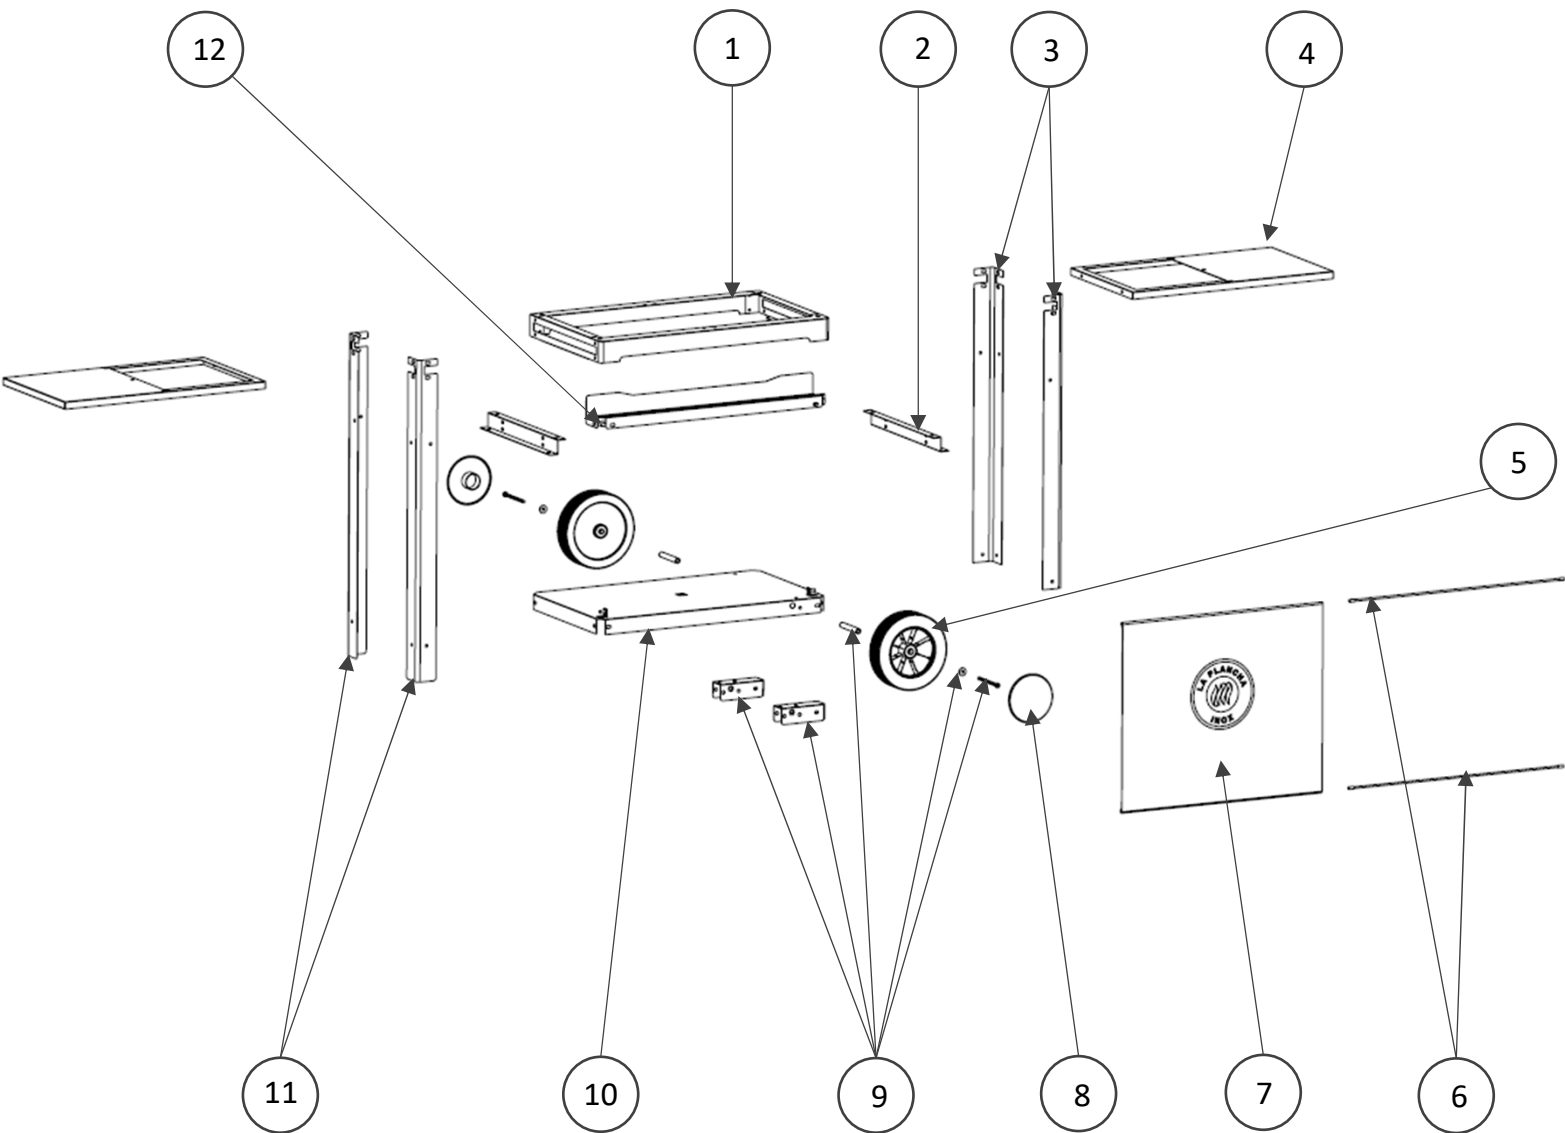

NOTICE DE MONTAGE INSTRUCTIONS / HANDLEIDING Chariot La Plancha inox

Réf./Ref.PCTE160IC.

Merci d'avoir acheté ce produit LE MARQUIER® labellisé Origine France Garantie !

Consulter cette notice avant l'utilisation

Pièces incluses

Supplied parts / Meegeleverde onderdelen :

N° Repère	Réf. Pièce	Description	Qté
1	13 75 001 A I	Plateau supérieur	1
2	13 75 006 A I	Fixation Tablettes	2
3	13 75 004 A I	Pieds courts	2
4	13 75 005 A I	Tablette	2
5	COM 0178	Roue Ø180	2
6	19 54 026 A	Baguette Rideau COM0263	2
7	19 54 025 A	Toile Rideau COM0263	1
8	COM 0195	Enjoliveur pour roue Ø180	2
9	POC 0027	Pochette Kit Axe Roue Desserte/Chariot Pure et Chariot Tout inox	1
10	13 75 003 C I	Plateau inférieur	1
11	13 75 002 A I	Pieds longs	2
12	13 75 008 B I	Porte-épices	1
13	POC 0028	Pochette de vis chariot Inox La Plancha INOX	1

POC0028

POC0027

Montage Assembly / Montage :

1.

Repliez les pattes à l'aide de la clé

2. 4x  4x 

3.

8 x

8 x

4.

4 x 

4 x 

5. 8 x VIS0019  8 x VIS0024  4 x VIS0018  4 x VIS0023 

6.

7. Retirer les pieds de la plancha

8. 4 x 