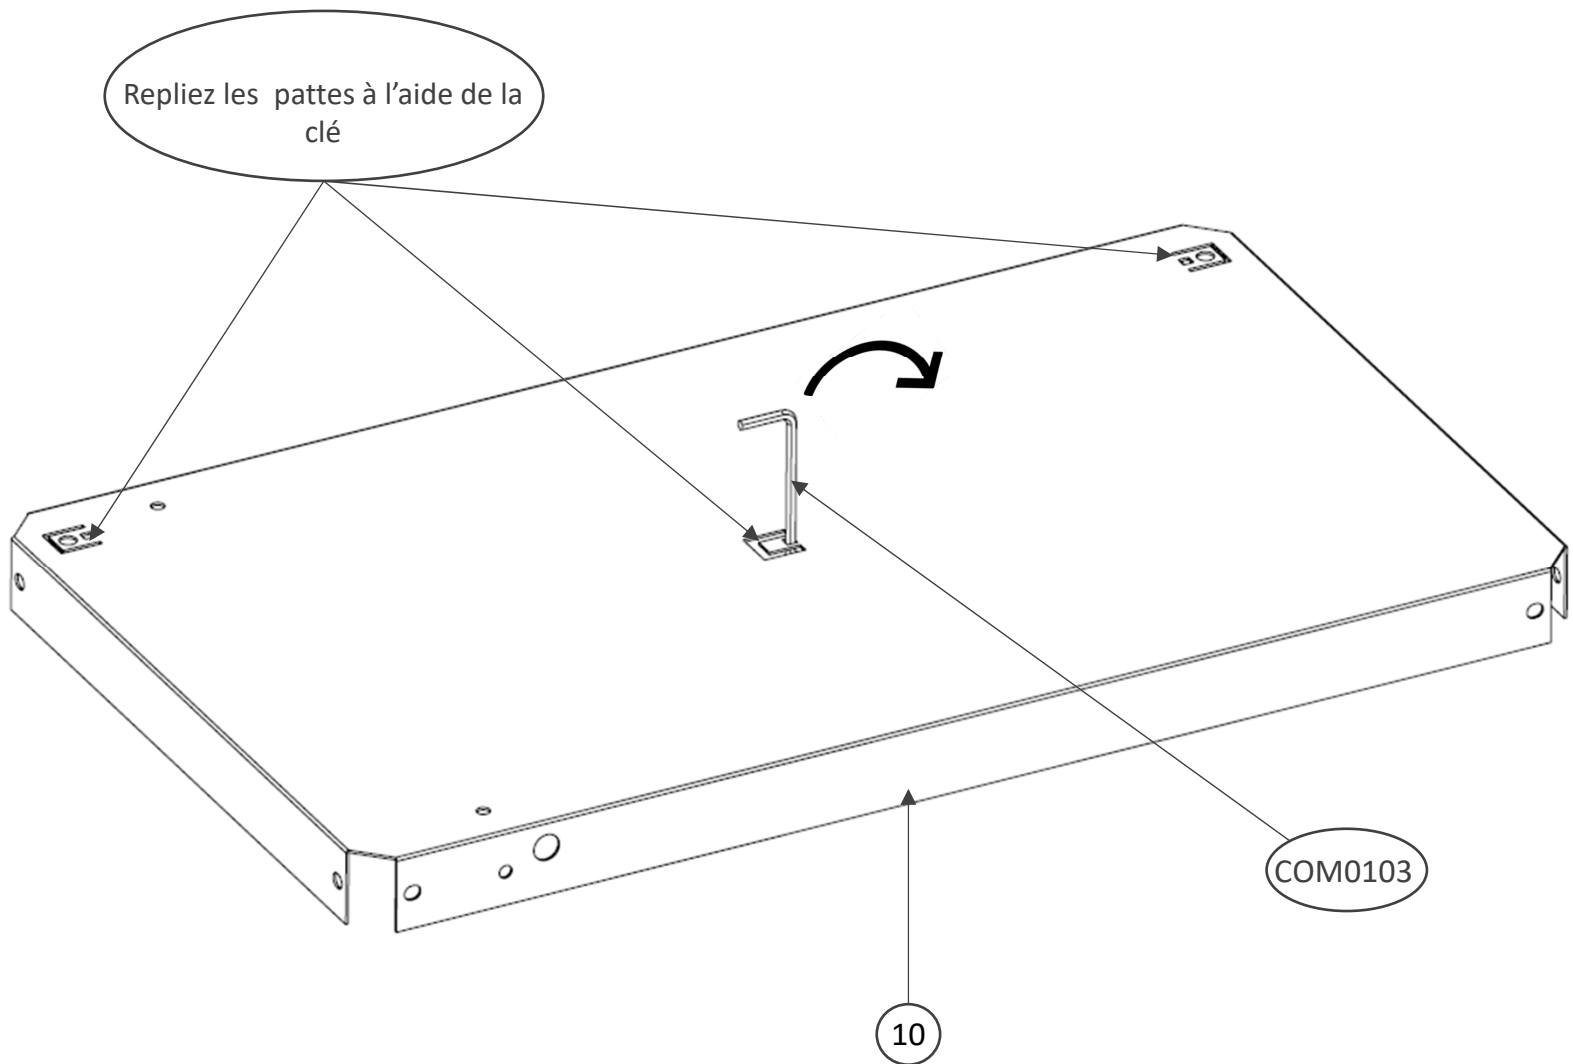

Pièces incluses

Supplied parts / Meegeleverde onderdelen :

N° Repère	Réf. Pièce	Description	Qté
1	13 75 001 A I	Plateau supérieur	1
2	13 75 006 A I	Fixation Tablettes	2
3	13 75 004 A I	Pieds courts	2
4	13 75 005 A I	Tablette	2
5	COM 0178	Roue Ø180	2
6	19 54 026 A	Baguette Rideau COM0263	2
7	19 54 025 A	Toile Rideau COM0263	1
8	COM 0195	Enjoliveur pour roue Ø180	2
9	POC 0027	Pochette Kit Axe Roue Desserte/Chariot Pure et Chariot Tout inox	1
10	13 75 003 C I	Plateau inférieur	1
11	13 75 002 A I	Pieds longs	2
12	13 75 008 B I	Porte-épices	1
13	POC 0028	Pochette de vis chariot Inox La Plancha INOX	1

POC0028

POC0027

Montage Assembly / Montage :

1.

Repliez les pattes à l'aide de la clé

2. 4x  4x 

3.

8 x

8 x

4.

4 x 

4 x 

5. 8 x VIS0019  8 x VIS0024  4 x VIS0018  4 x VIS0023 

6.

7. Retirer les pieds de la plancha

8. 4 x 