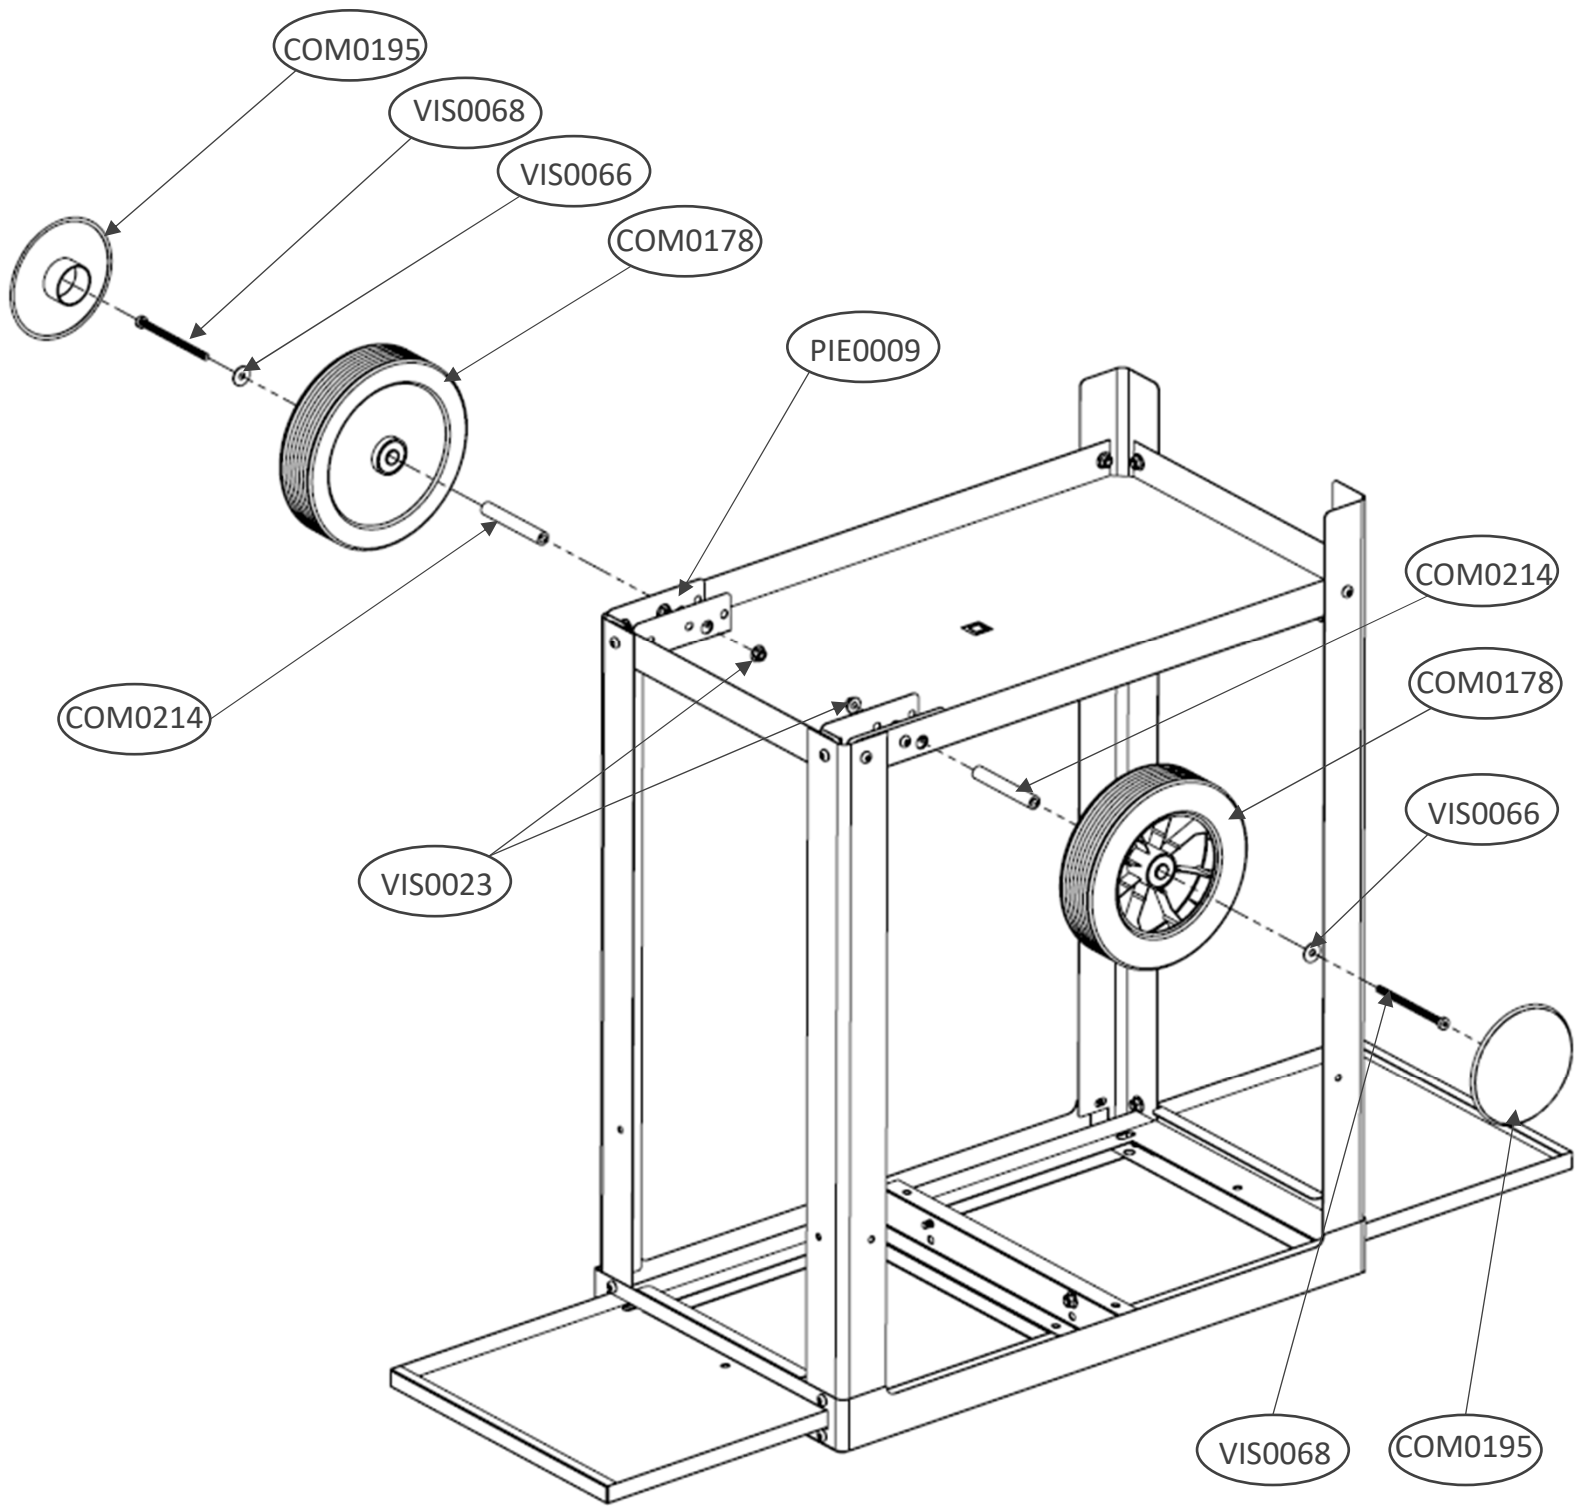

Pièces incluses

Supplied parts / Meegeleverde onderdelen :

N° Repère	Réf. Pièce	Description	Qté
1	13 75 001 A I	Plateau supérieur	1
2	13 75 006 A I	Fixation Tablettes	2
3	13 75 004 A I	Pieds courts	2
4	13 75 005 A I	Tablette	2
5	COM 0178	Roue Ø180	2
6	19 54 026 A	Baguette Rideau COM0263	2
7	19 54 025 A	Toile Rideau COM0263	1
8	COM 0195	Enjoliveur pour roue Ø180	2
9	POC 0027	Pochette Kit Axe Roue Desserte/Chariot Pure et Chariot Tout inox	1
10	13 75 003 C I	Plateau inférieur	1
11	13 75 002 A I	Pieds longs	2
12	13 75 008 B I	Porte-épices	1
13	POC 0028	Pochette de vis chariot Inox La Plancha INOX	1

POC0028

POC0027

Montage Assembly / Montage :

1.

Repliez les pattes à l'aide de la clé

2. 4x  4x 

3.

8 x

8 x

4.

4 x 

4 x 

5. 8 x VIS0019  8 x VIS0024  4 x VIS0018  4 x VIS0023 

6.

7. Retirer les pieds de la plancha

8. 4 x 

VIS0074

2. 4x  4x 

12

9.

Repliez les pattes à l'aide de la clé

COM0103

10.

11.