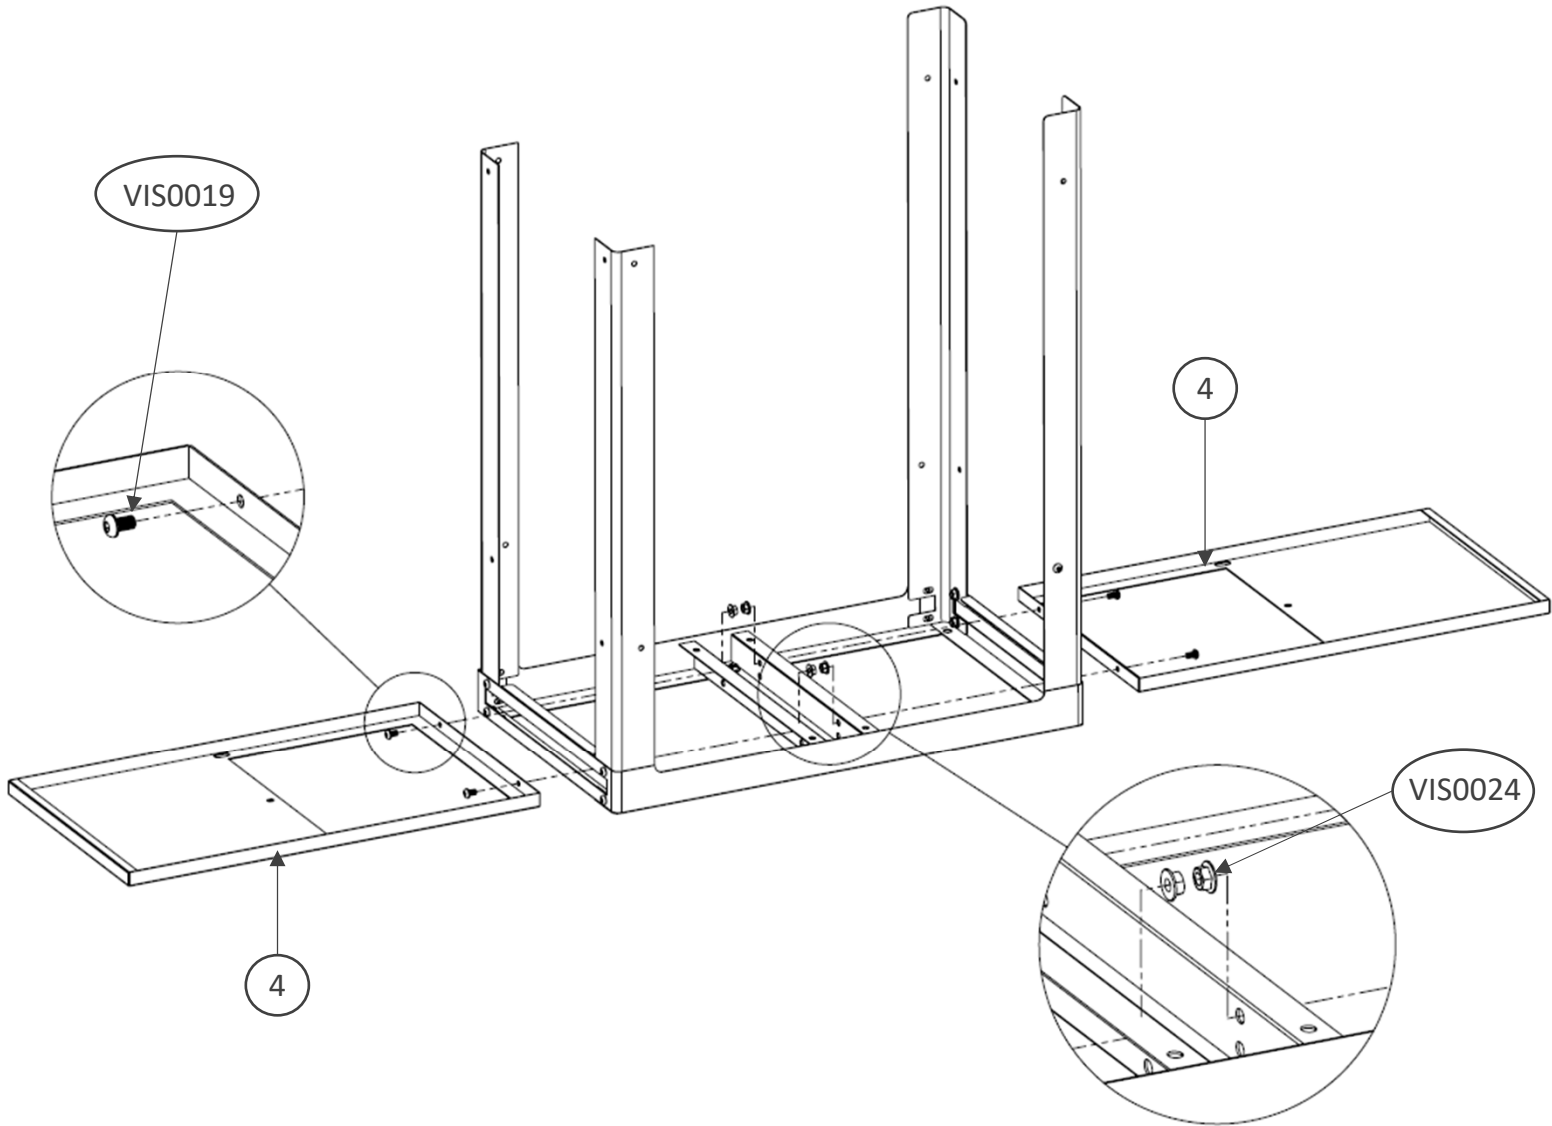

Pièces incluses

Supplied parts / Meegeleverde onderdelen :

N° Repère	Réf. Pièce	Description	Qté
1	13 75 001 A I	Plateau supérieur	1
2	13 75 006 A I	Fixation Tablettes	2
3	13 75 004 A I	Pieds courts	2
4	13 75 005 A I	Tablette	2
5	COM 0178	Roue Ø180	2
6	19 54 026 A	Baguette Rideau COM0263	2
7	19 54 025 A	Toile Rideau COM0263	1
8	COM 0195	Enjoliveur pour roue Ø180	2
9	POC 0027	Pochette Kit Axe Roue Desserte/Chariot Pure et Chariot Tout inox	1
10	13 75 003 C I	Plateau inférieur	1
11	13 75 002 A I	Pieds longs	2
12	13 75 008 B I	Porte-épices	1
13	POC 0028	Pochette de vis chariot Inox La Plancha INOX	1

POC0028

POC0027

Montage Assembly / Montage :

1.

Repliez les pattes à l'aide de la clé

2. 4x  4x 

3.

8 x

8 x

4.

4 x 

4 x 

5. 8 x VIS0019  8 x VIS0024  4 x VIS0018  4 x VIS0023 

6.

7. Retirer les pieds de la plancha

8. 4 x 