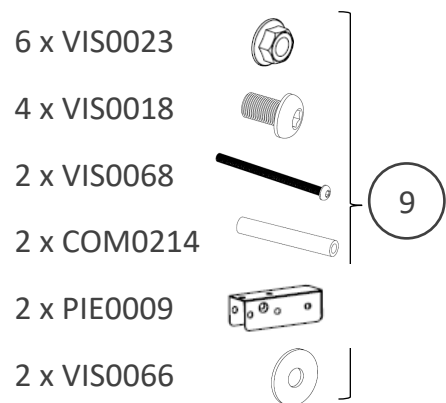

Pièces incluses

Supplied parts / Meegeleverde onderdelen :

N° Repère	Réf. Pièce	Description	Qté
1	13 75 001 A I	Plateau supérieur	1
2	13 75 006 A I	Fixation Tablettes	2
3	13 75 004 A I	Pieds courts	2
4	13 75 005 A I	Tablette	2
5	COM 0178	Roue Ø180	2
6	19 54 026 A	Baguette Rideau COM0263	2
7	19 54 025 A	Toile Rideau COM0263	1
8	COM 0195	Enjoliveur pour roue Ø180	2
9	POC 0027	Pochette Kit Axe Roue Desserte/Chariot Pure et Chariot Tout inox	1
10	13 75 003 C I	Plateau inférieur	1
11	13 75 002 A I	Pieds longs	2
12	13 75 008 B I	Porte-épices	1
13	POC 0028	Pochette de vis chariot Inox La Plancha INOX	1

POC0028

POC0027

Montage Assembly / Montage :

1.

Repliez les pattes à l'aide de la clé

2. 4x  4x 

3.

8 x