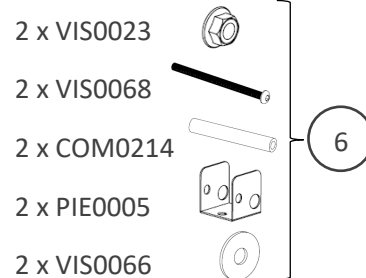

Pièces incluses

Supplied parts / Meegeleverde onderdelen :

N° Repère	Réf. Pièce	Description	Qté
1	13 71 004 A	Plateau supérieur Upper tray / Bovenblad	1
2	13 71 006 A	Tablette avec trou Tablet with hole / Werkblad met gat	2
3	13 71 003 A	Pieds courts Short legs / Korte poten	2
4	COM 0076	Roue Ø125 Wheel Ø125 / Wiel Ø125	2
5	POC0003	Pochette de vis chariot TRACT ou TAPAS / Screw pocket TRACT or TAPAS / Schroefzak TRACT of TAPAS	1
6	POC0021	Pochette Kit Nouvel Axe de Roue TRACT ou TAPAS / Wheel Axle Pocket TRACT or TAPAS / Wielas pocket TRACT of TAPAS	1
7	13 71 001 A	Plateau inférieur Lower tray / Onderblad	1
8	13 71 002 A	Pieds longs Long legs / Lange poten	2

POC0003

POC0021