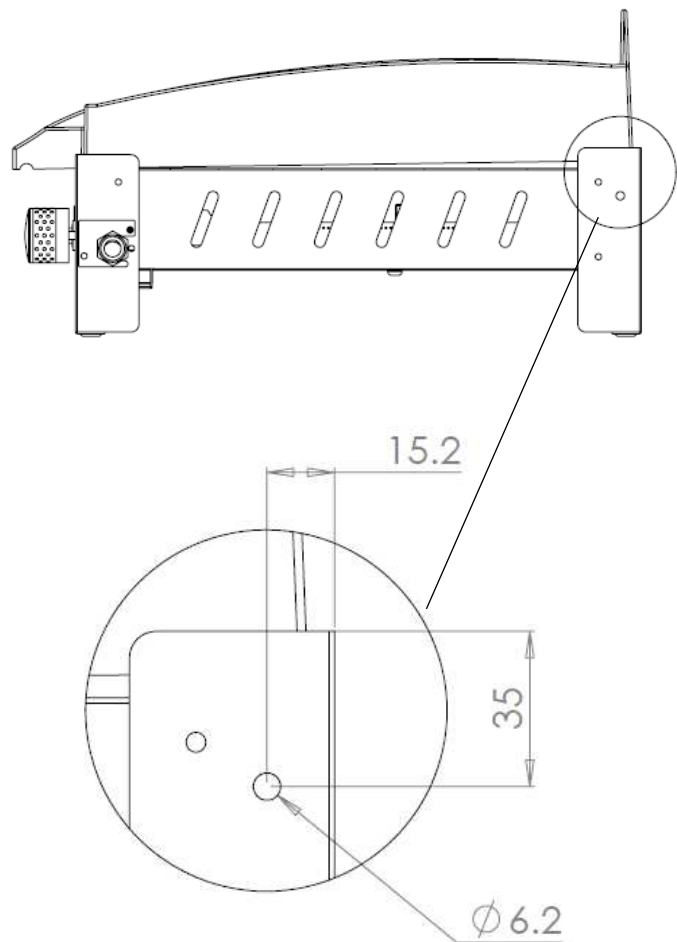

<https://maisonlemarquier.zendesk.com/>

Nota: Si votre plancha Adela n'est pas équipée du trou pour le montage du couvercle, il sera nécessaire de percer 2 trous de chaque côté de votre plancha suivant les indications suivantes

Montage Assembly / Montage :

VIS0040

VIS0047

VIS0039

La rondelle VIS0039 se positionne entre la plancha et le couvercle.