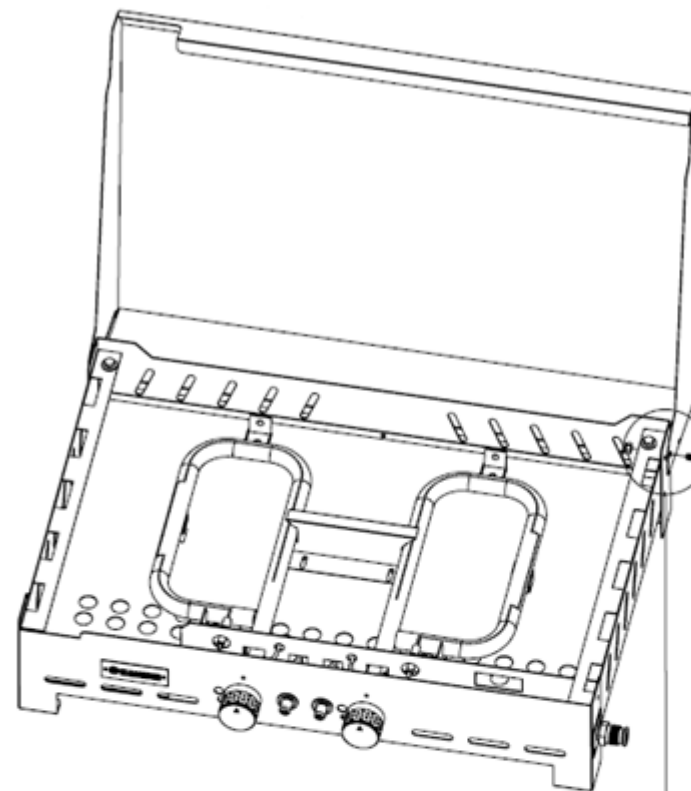

2 x VIS0040

2 x VIS0047

2 x VIS0039

2 x VIS0045

Pochette de Vis Inox
POC0010

N° Repère	Réf. Pièce	Description	Qt
1	COO60E13	Couvercle Acier / Hoods Steel / Deksel Staal	1

NB : Ce produit est un couvercle de protection, ne pas utiliser lors de la cuisson !
NB : This product is a protective cover, do not use when cooking !
NB : Dit product is een beschermingsdeksel, niet gebruiken tijdens het hoken !

Montage Assembly / Montage :

VIS0040

VIS0047

VIS0039

La rondelle VIS0039 se positionne entre la plancha et le couvercle.